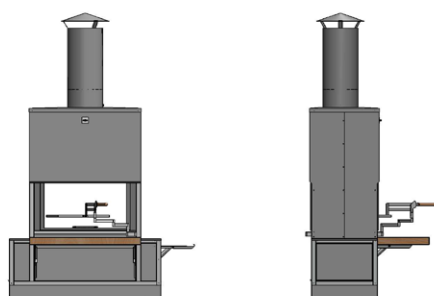

Partagez des moments conviviaux avec vos hôtes grâce à la cheminée de terrasse New Ingenia dotée d'une double fonction grill et cheminée.

Caractéristiques techniques

Caractéristiques générales

- Foyer habillé de pierres réfractaires
- Planche de travail en bois et grill amovibles
- Espace de rangement
- Plans d'appui latéraux et frontaux rabattables
- Socle équipé de roulettes fixes et directionnelles
- Cheminée résistante aux intempéries
- Grande stabilité
- Cheminée utilisable des 2 côtés

Encombres

- Dimensions (LxlxH) : 1'520 x 698 x 3'083 mm
- Dimensions sans tuyau d'évacuation (LxlxH) : 1'520 x 698 x 2'260.5 mm
- Poids: env. 350 kg

Notre équipe de spécialistes se tient à votre disposition.
N'hésitez pas à nous contacter.